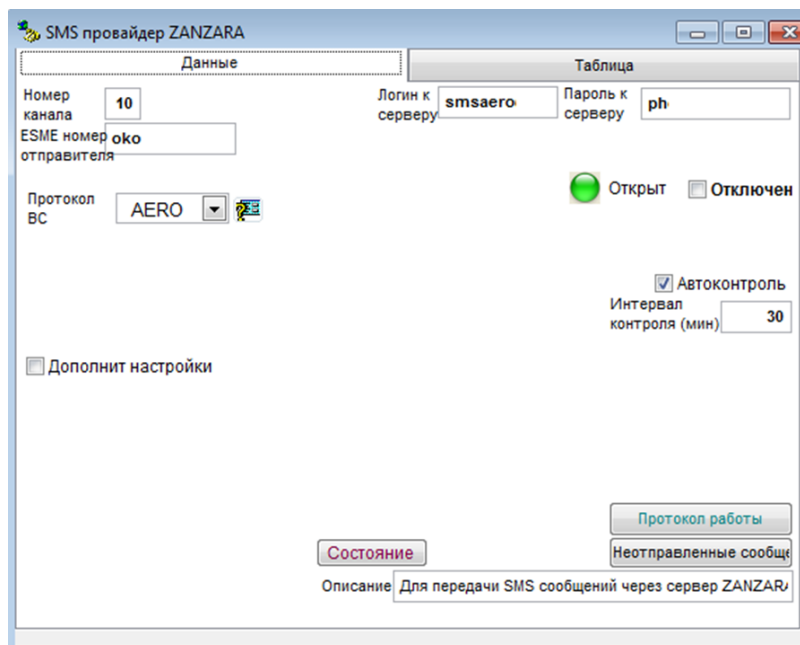

4.1.6. В поле «Протокол ВС» выбрать sms-провайдера «Aero».

4.1.7. Сохранить изменения. Запустить программу.