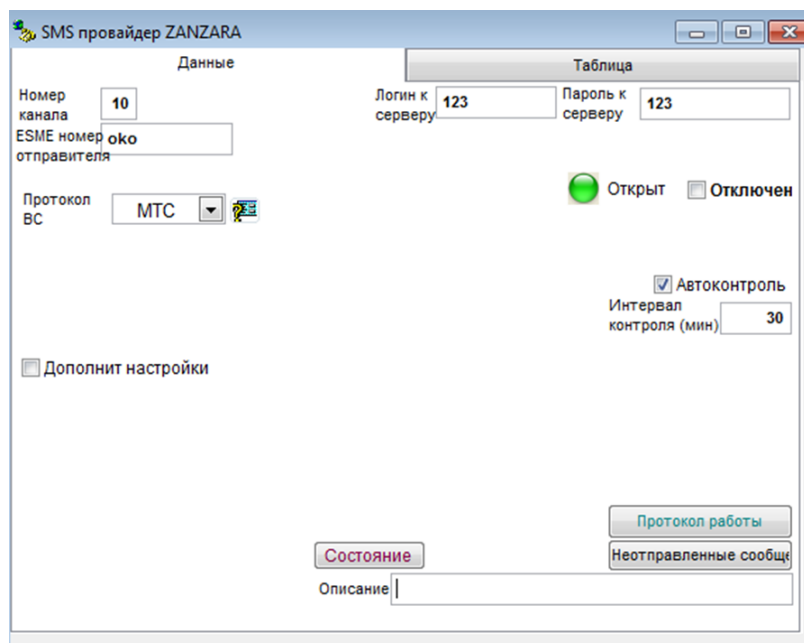

3.1.1. На АРМ-Сервер (+АРМ-Оператора) зайти в меню «Настройки», пункт «Конфигурация АРМ». Проверить наличие галки «Автозагрузка». Если галка стоит – ее необходимо убрать.

3.1.2. Закрывать АРМ-Сервер (+АРМ-Оператора).

3.1.3. Запустить АРМ-Сервер (+АРМ-Оператора) в окне выбора режима работы программы нажать кнопку «Конфигурация».

3.1.4. В окне «Конфигурация» нажать кнопку «Каналы сервера».

- В окне «Каналы сервера» поставить галку «SMS провайдер», нажать на кнопку «Настройки провайдера», добавить карточку;

3.1.5. В окне настроек указать **логин и пароль**, полученные при регистрации на сайте <http://mcommunicator.ru/>.

ESME номер отправителя (не более 11 символов) – это текстовая строка, которая подставляется в SMS вместо номера отправителя, настраивается в личном кабинете (в общем случае, sms будет приходить с короткого номера 4938), в настройках канала ее прописывать не нужно.