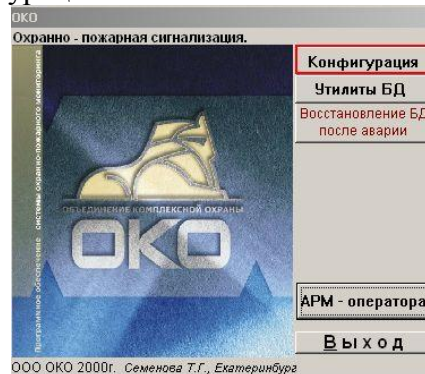

3. Включение канала МТС

3.1.1. На АРМ-Сервер (+АРМ-Оператора) зайти в меню «Настройки», пункт «Конфигурация АРМ». Проверить наличие галки «Автозагрузка». Если галка стоит – ее необходимо убрать.

3.1.2. Закрывать АРМ-Сервер (+АРМ-Оператора).

3.1.3. Запустить АРМ-Сервер (+АРМ-Оператора) в окне выбора режима работы программы нажать кнопку «Конфигурация».

3.1.4. В окне «Конфигурация» нажать кнопку «Каналы сервера».

- В окне «Каналы сервера» поставить галку «SMS провайдер», нажать на кнопку «Настройки провайдера», добавить карточку;

3.1.5. В окне настроек указать **логин и пароль**, полученные при регистрации на сайте <http://mcommunicator.ru/>.

ESME номер отправителя (не более 11 символов) – это текстовая строка, которая подставляется в SMS вместо номера отправителя, настраивается в личном кабинете (в общем случае, sms будет приходить с короткого номера 4938), в настройках канала ее прописывать не нужно.