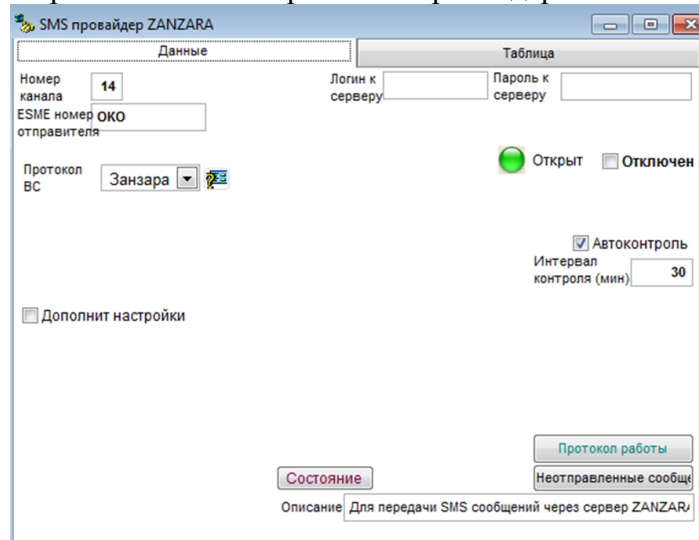

2.1.7. Сохранить изменения. Запустить программу.

Карточку канала можно вызвать, нажав кнопку на верхней панели ПО «ОКО».