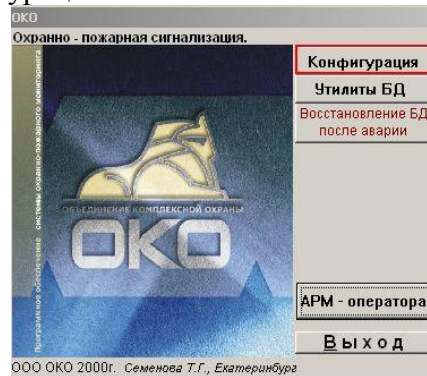

2. Включение канала Zanzara

2.1.1. На АРМ-Сервер (+АРМ-Оператора) зайти в меню «Настройки», пункт «Конфигурация АРМ». Проверить наличие галки «Автозагрузка». Если галка стоит – ее необходимо убрать.

2.1.2. Закрыть АРМ-Сервер (+АРМ-Оператора).

2.1.3. Запустить АРМ-Сервер (+АРМ-Оператора) в окне выбора режима работы программы нажать кнопку «Конфигурация».

2.1.4. В окне «Конфигурация» нажать кнопку «Каналы сервера».

- В окне «Каналы сервера» поставить галку «SMS провайдер», нажать на кнопку «Настройки провайдера», добавить карточку;

2.1.5. В окне настроек указать **логин и пароль**, полученные у провайдера, а также ESME отправителя.

ESME номер отправителя (не более 11 символов) – это текстовая строка, которая подставляется в SMS вместо номера отправителя.

2.1.6. В поле «Протокол ВС» выбрать sms-провайдера «Zanzara».